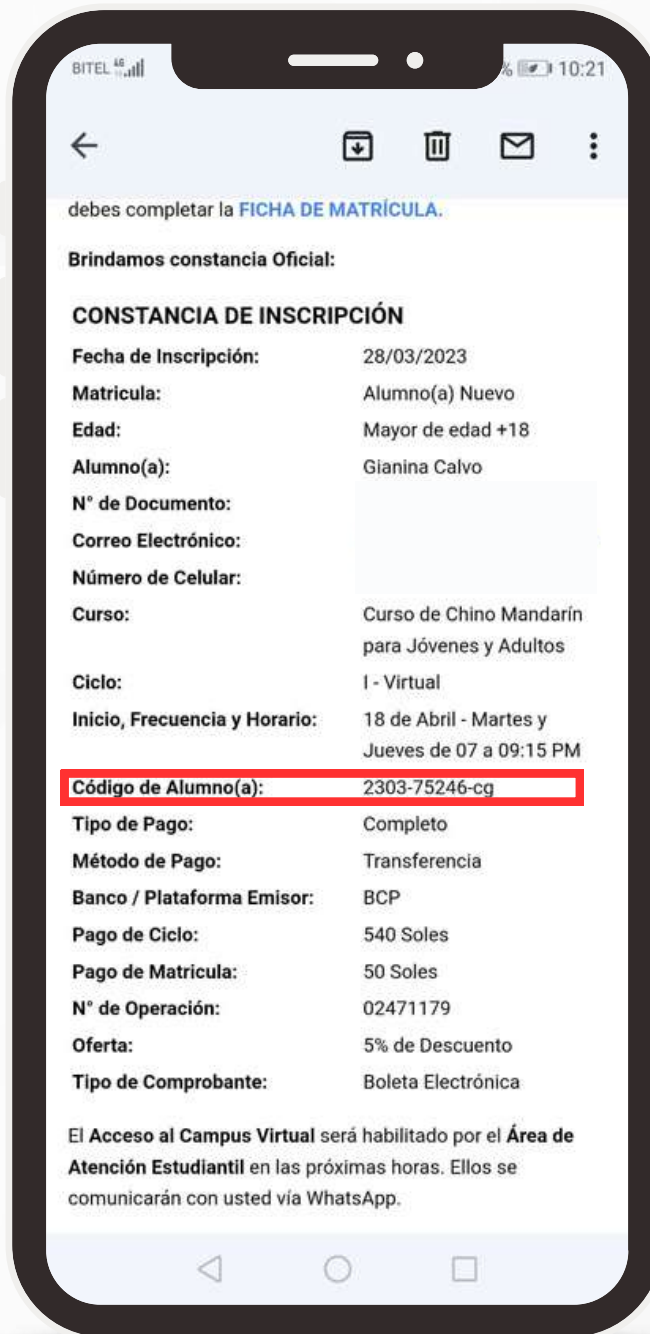

秘华外语学院

PCH INSTITUTO PERUANO CHINO

¿CÓMO VER MI CÓDIGO DE ALUMNO?

- 1 Ingresa a tu correo electrónico y en la bandeja de entrada ubica el correo de matrícula

2 Dentro del correo recibido encontrarás tu **Código de Alumno**. Ubícalo en *Código de Alumno(a)*:

- 3 También puedes ubicar tus credenciales mediante el **chat de WhatsApp** con el área de atención estudiantil.

! Recuerda escribir tu código de alumno de forma exacto al recibido.