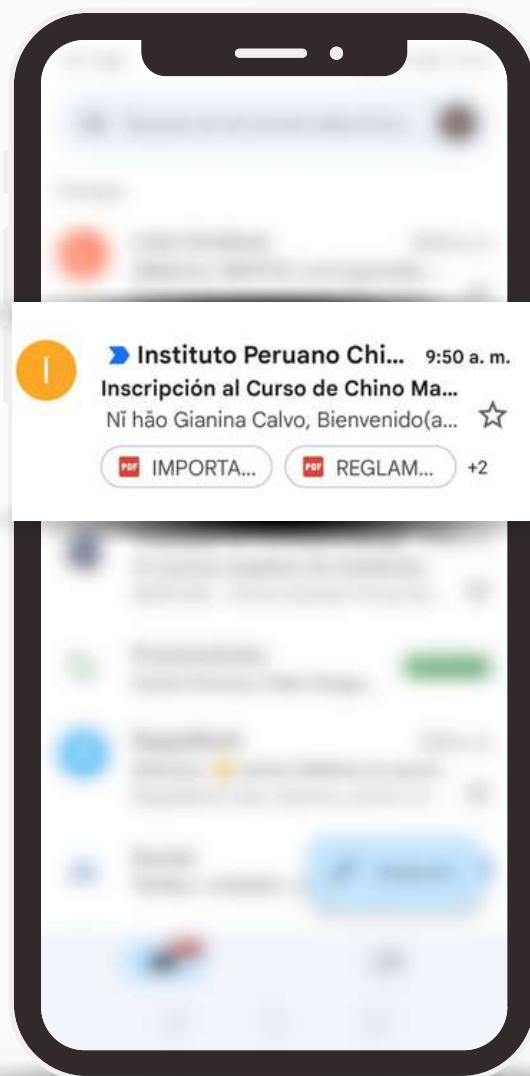

秘华外语学院

PCH INSTITUTO PERUANO CHINO

¿CÓMO VER MI CÓDIGO DE ALUMNO?

- 1 Ingresa a tu correo electrónico y en la bandeja de entrada ubica el correo de matrícula

2 Dentro del correo recibido encontrarás tu **Código de Alumno**. Ubícalo en *Código de Alumno(a)*:

- 3 También puedes ubicar tus credenciales mediante el **chat de WhatsApp** con el área de atención estudiantil.

! Recuerda escribir tu código de alumno de forma exacto al recibido.