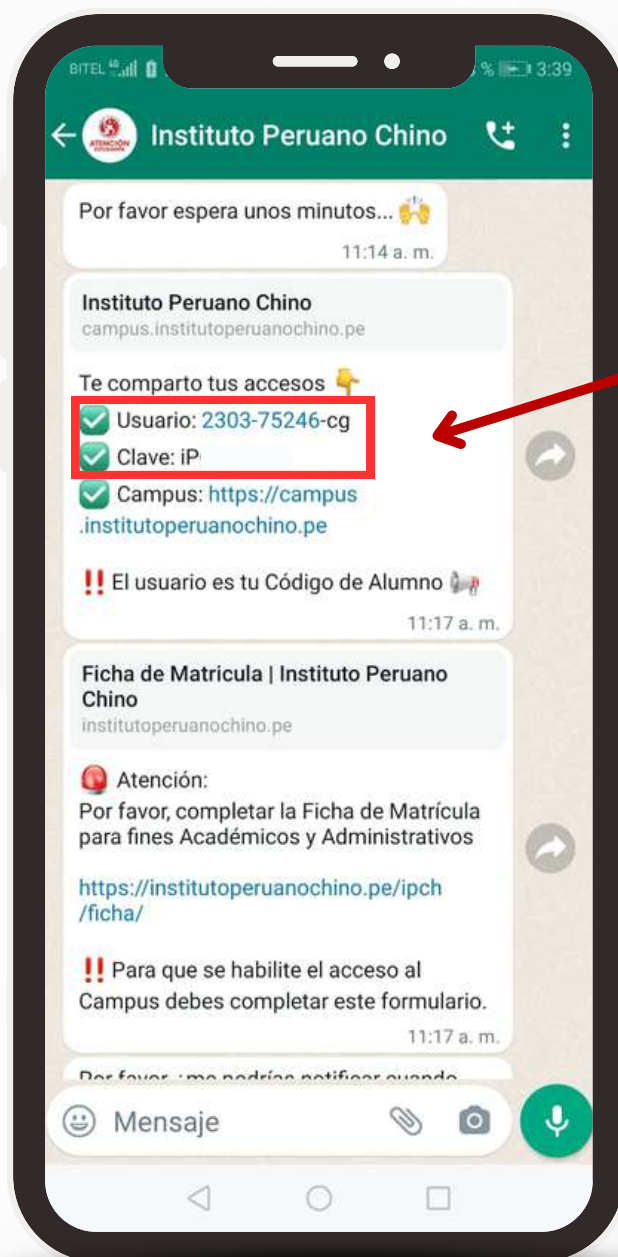

秘华外语学院

PCH INSTITUTO PERUANO CHINO

¿CÓMO VER MI CÓDIGO DE ALUMNO?

- 1 Ingresa a tu correo electrónico y en la bandeja de entrada ubica el correo de matrícula

2 Dentro del correo recibido encontrarás tu **Código de Alumno**. Ubícalo en *Código de Alumno(a)*:

- 3 También puedes ubicar tus credenciales mediante el **chat de WhatsApp** con el área de atención estudiantil.

! Recuerda escribir tu código de alumno de forma exacto al recibido.